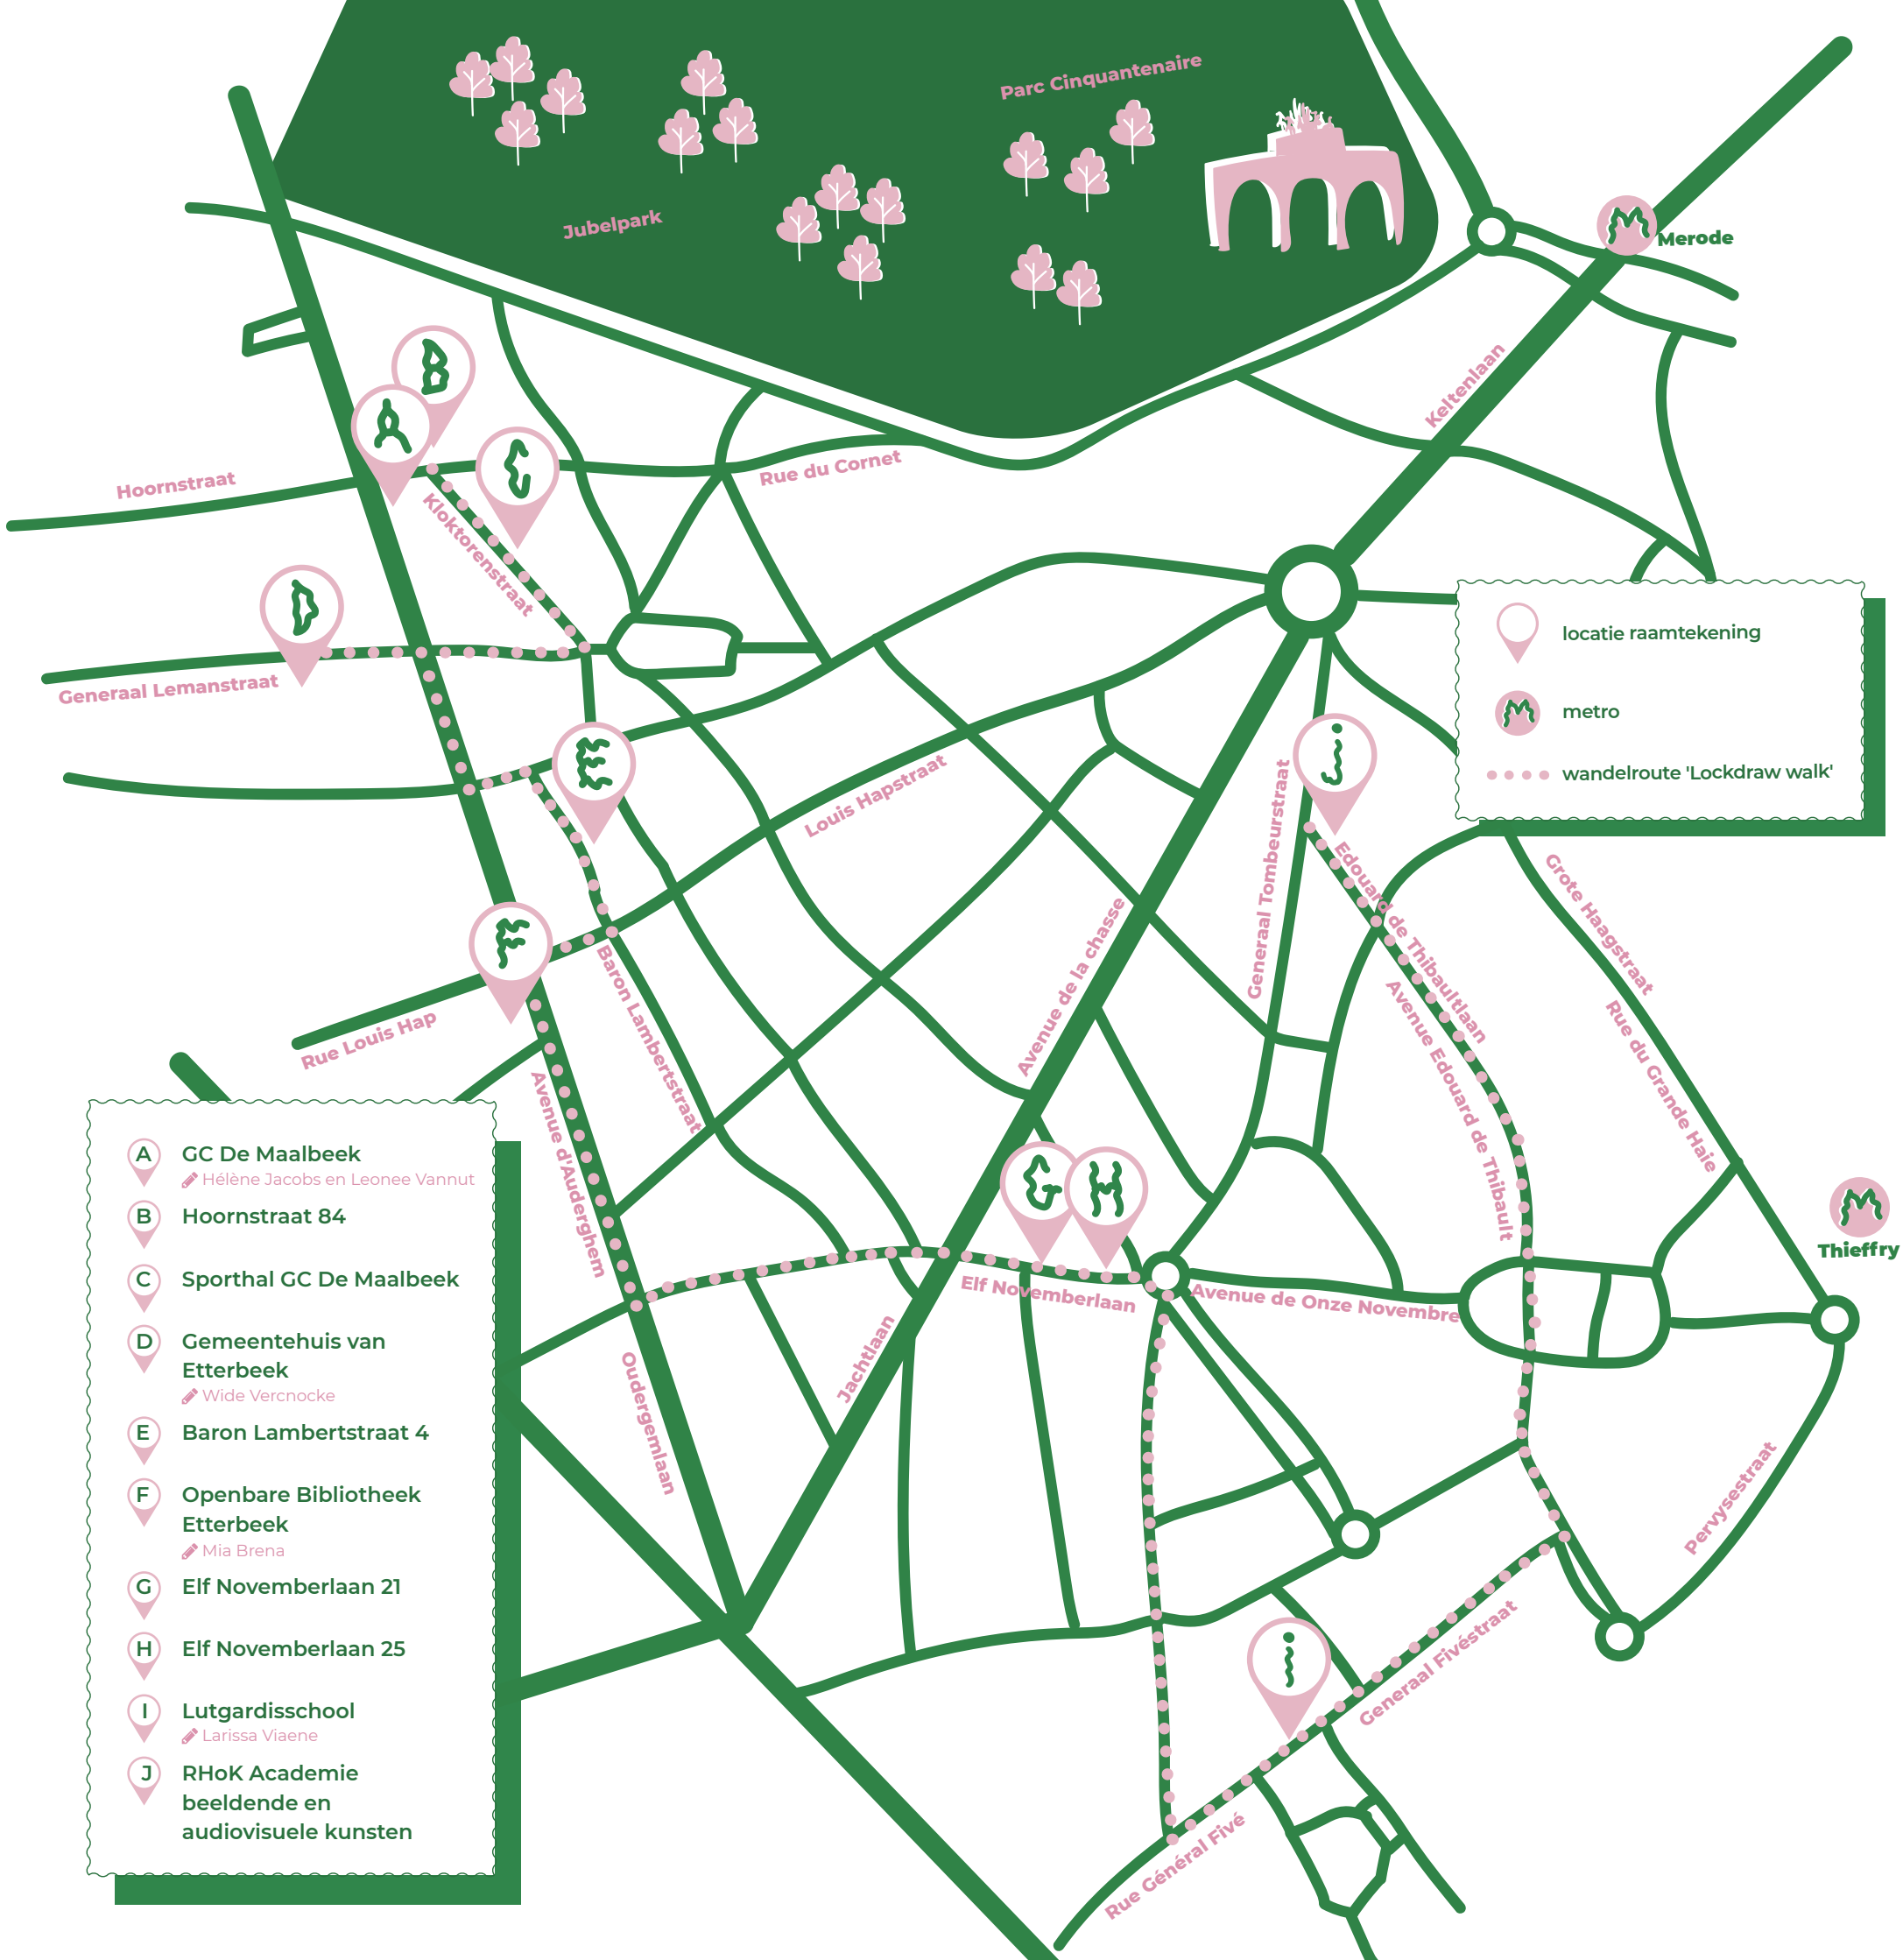

**FR** De nombreux jolis dessins sont affichés pour l'instant aux fenêtres des maisons d'Etterbeek. Ils sont l'oeuvre d'artistes professionnels mais également de résidents qui se sont investis dans le projet **#LockDrawBXL**. Envie de découvrir ces dessins ? Nous vous guiderons avec plaisir à travers ce parcours.

**EN** The most colourful window drawings are brightening up the streets of Etterbeek. Not only artist, but also local residents took out their markers for the project **#LockDrawBXL**. We guide you from drawing to drawing through an indicated walk.

# info

Deze wandeling online bekijken? / Cette balade en ligne? / Check this walk online? [demaalbeek.be/activiteit/lockdraw-walk](https://demaalbeek.be/activiteit/lockdraw-walk)

**GC De Maalbeek**  
 demaalbeek@vgc.be  
 02 734 84 43  
 f en @ - @gc.demaalbeek

# LOCK DRAW WALK BXL

 locatie raamtekening  
 metro  
 wandelproute 'Lockdraw walk'

**A** GC De Maalbeek  
 Hélène Jacobs en Leonee Vannut  
**B** Hoornstraat 84  
**C** Sporthal GC De Maalbeek  
**D** Gemeentehuis van Etterbeek  
 Wide Vercocke  
**E** Baron Lambertstraat 4  
**F** Openbare Bibliotheek Etterbeek  
 Mia Brena  
**G** Elf Novemberlaan 21  
**H** Elf Novemberlaan 25  
**I** Lutgardisschool  
 Larissa Viaene  
**J** RHoK Academie beeldende en audiovisuele kunsten